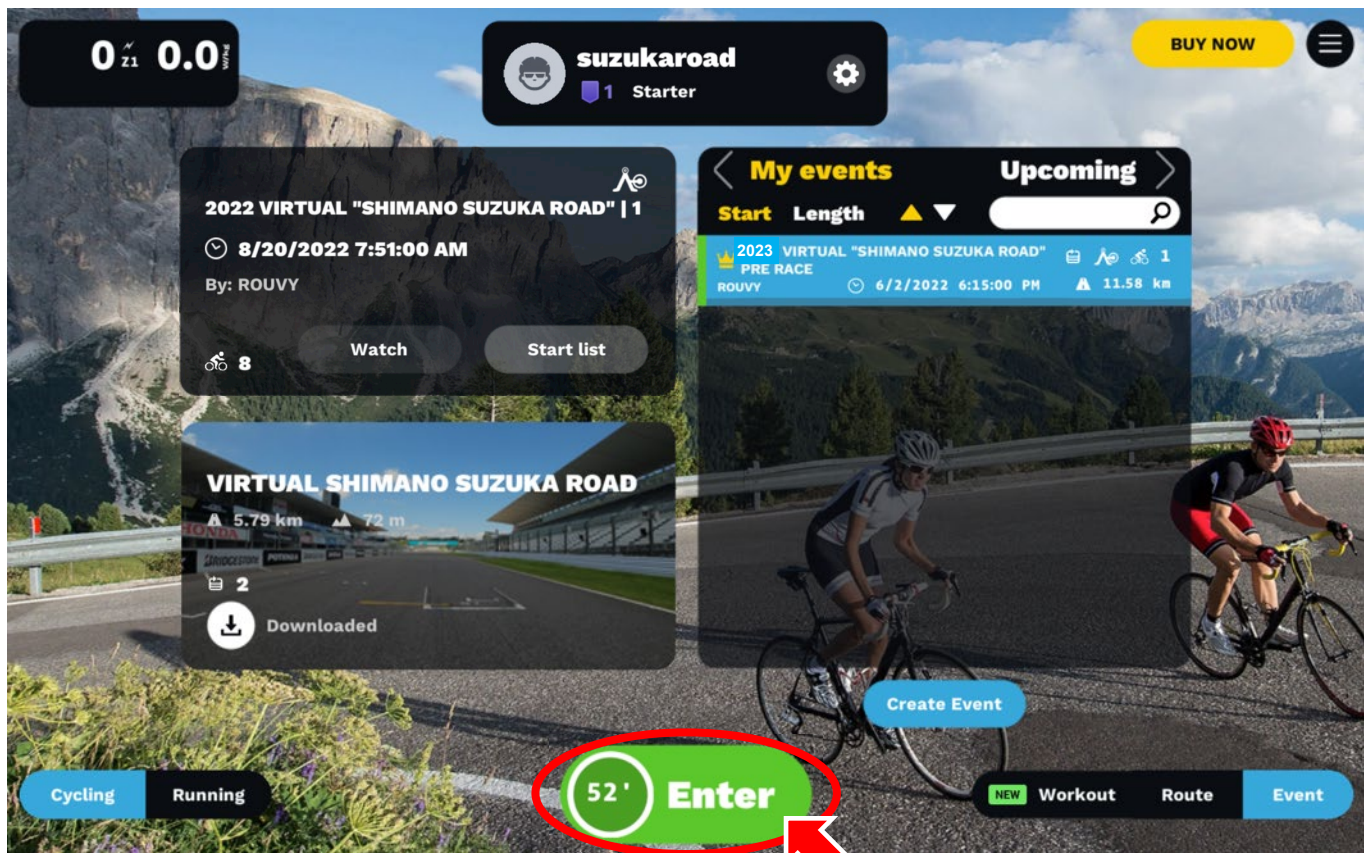

シマノ鈴鹿ロードHPの「バーチャルシマノ鈴鹿ロード お申込み方法」にある

バーチャルレースのURL【 <https://riders.rouvy.com/events/race/159390> 】
をクリックします。

2024 VIRTUAL SHIMANO SUZUKA ROAD

Allowed trainers: 1

STARTLIST Category: all / Men / Women

#	Category	User	Team	Distance	Time
registered	Men	otero22	Regional La Plata		-
registered	Men	Luca-FuntosBike	FUNTOS BIKE		-
registered	Men	L30.			-
registered	Men	gdvalencia			-
registered	Men	Shigemitsu-Shimano-Racing			-
registered	Men	Barry_Bike			-

EVENT START CAPACITY - 6/1000
LAPS - 5

08/24/2024 10:00:00 REGISTER NOW

VIRTUAL SHIMANO SUZUKA ROAD

Author ROUVY
Distance 5.79 km
AVG grade 1%

Support

画面右側の「REGISTER NOW」をクリックします。

「REGISTER」をクリックします。

画面右側に「UNREGISTER」ボタンが表示されリストに自分の名前が表示されたら
エントリー完了です。

Downloadの横の矢印をクリックします。

走るコースの「Select」をクリックして、VIRTUAL SHIMANO SUZUKA ROADを選びます。

- ①アプリケーションを起動します。
- ②画面右下の「Event」ボタンをクリックします。
- ③左右の矢印をクリックして「My events」から参加するイベントを表示します。
- ④スタートから1時間以上前は「REGISTERED」と表示されます。

スタートまで1時間を切ると「Enter」に変わるので、クリックしてください。
クリックするとコースのスタート地点に自分のアバターが表示されコースに入ります。