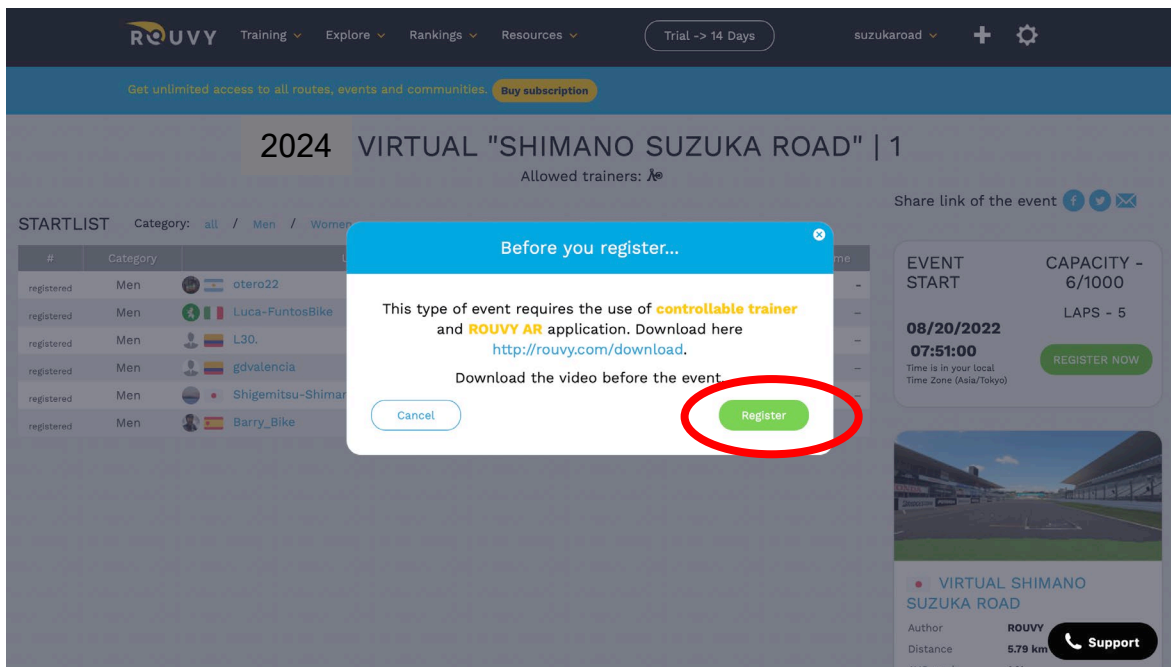

シマノ鈴鹿ロードHPの「バーチャルシマノ鈴鹿ロード お申込み方法」にある

バーチャルレースのURL【 <https://riders.rouvy.com/events/race/159390> 】
をクリックします。

2024 VIRTUAL SHIMANO SUZUKA ROAD

Allowed trainers: 1

STARTLIST Category: all / Men / Women

#	Category	User	Team	Distance	Time
registered	Men	otero22	Regional La Plata		-
registered	Men	Luca-FuntosBike	FUNTOS BIKE		-
registered	Men	L30.			-
registered	Men	gdvalencia			-
registered	Men	Shigemitsu-Shimano-Racing			-
registered	Men	Barry_Bike			-

EVENT START CAPACITY - 6/1000
LAPS - 5

08/24/2024 10:00:00 REGISTER NOW

VIRTUAL SHIMANO SUZUKA ROAD

Author ROUVY
Distance 5.79 km
AVG grade 1%

Support

画面右側の「REGISTER NOW」をクリックします。

「REGISTER」をクリックします。

画面右側に「UNREGISTER」ボタンが表示されリストに自分の名前が表示されたら
エントリー完了です。

Downloadの横の矢印をクリックします。

走るコースの「Select」をクリックして、VIRTUAL SHIMANO SUZUKA ROADを選びます。

- ①アプリケーションを起動します。
- ②画面右下の「Event」ボタンをクリックします。
- ③左右の矢印をクリックして「My events」から参加するイベントを表示します。
- ④スタートから1時間以上前は「REGISTERED」と表示されます。

スタートまで1時間を切ると「Enter」に変わるので、クリックしてください。
クリックするとコースのスタート地点に自分のアバターが表示されコースに入ります。