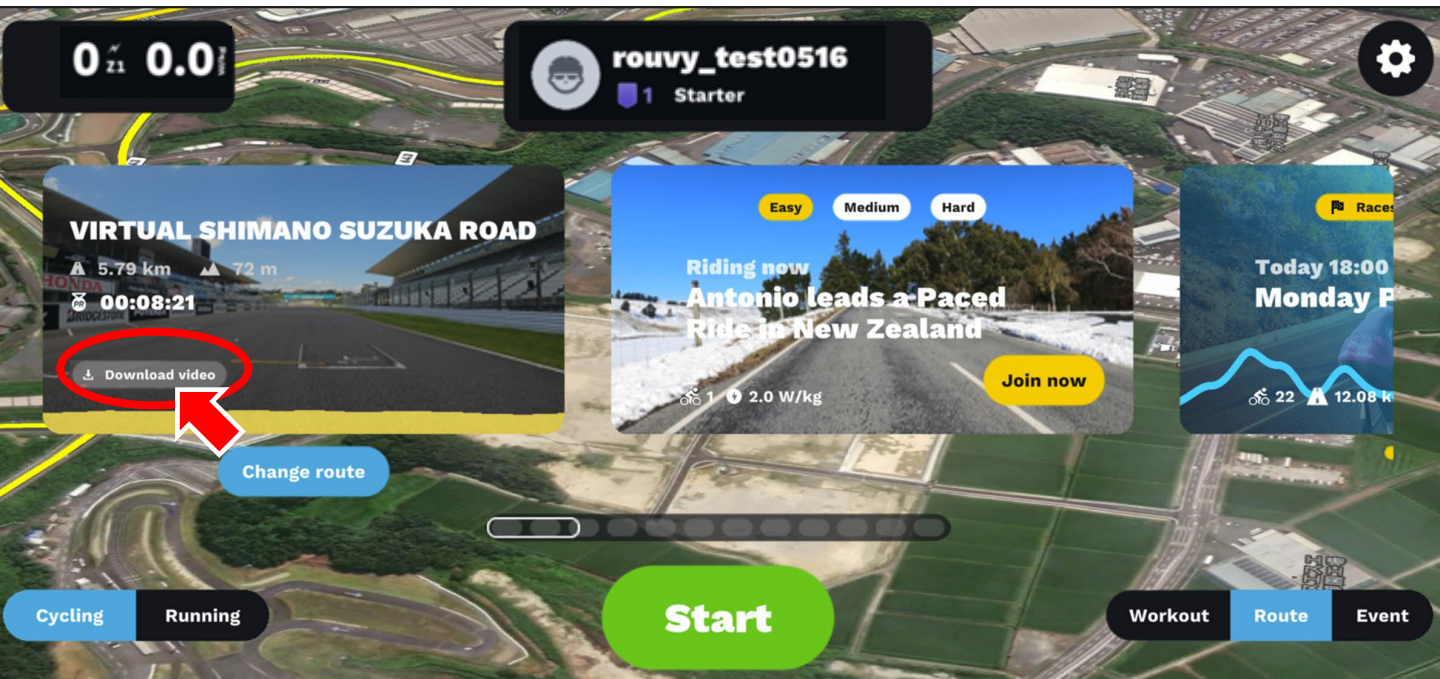

シマノ鈴鹿ロードHPの「バーチャルシマノ鈴鹿ロード お申込み方法」にある

バーチャルレースのURL【 <https://riders.rouvy.com/events/race/159390> 】
をクリックします。

2024 VIRTUAL SHIMANO SUZUKA ROAD

Allowed trainers: 1

STARTLIST Category: all / Men / Women

#	Category	User	Team	Distance	Time
registered	Men	otero22	Regional La Plata		-
registered	Men	Luca-FuntosBike	FUNTOS BIKE		-
registered	Men	L30.			-
registered	Men	gdvalencia			-
registered	Men	Shigemitsu-Shimano-Racing			-
registered	Men	Barry_Bike			-

EVENT START CAPACITY - 6/1000
LAPS - 5

08/24/2024 10:00:00 REGISTER NOW

VIRTUAL SHIMANO SUZUKA ROAD

Author ROUVY
Distance 5.79 km
AVG grade 1%

Support

画面右側の「REGISTER NOW」をクリックします。

「REGISTER」をクリックします。

画面右側に「UNREGISTER」ボタンが表示されリストに自分の名前が表示されたら
エントリー完了です。

Downloadの横の矢印をクリックします。

走るコースの「Select」をクリックして、VIRTUAL SHIMANO SUZUKA ROADを選びます。

- ①アプリケーションを起動します。
- ②画面右下の「Event」ボタンをクリックします。
- ③左右の矢印をクリックして「My events」から参加するイベントを表示します。
- ④スタートから1時間以上前は「REGISTERED」と表示されます。

スタートまで1時間を切ると「Enter」に変わるので、クリックしてください。
クリックするとコースのスタート地点に自分のアバターが表示されコースに入ります。