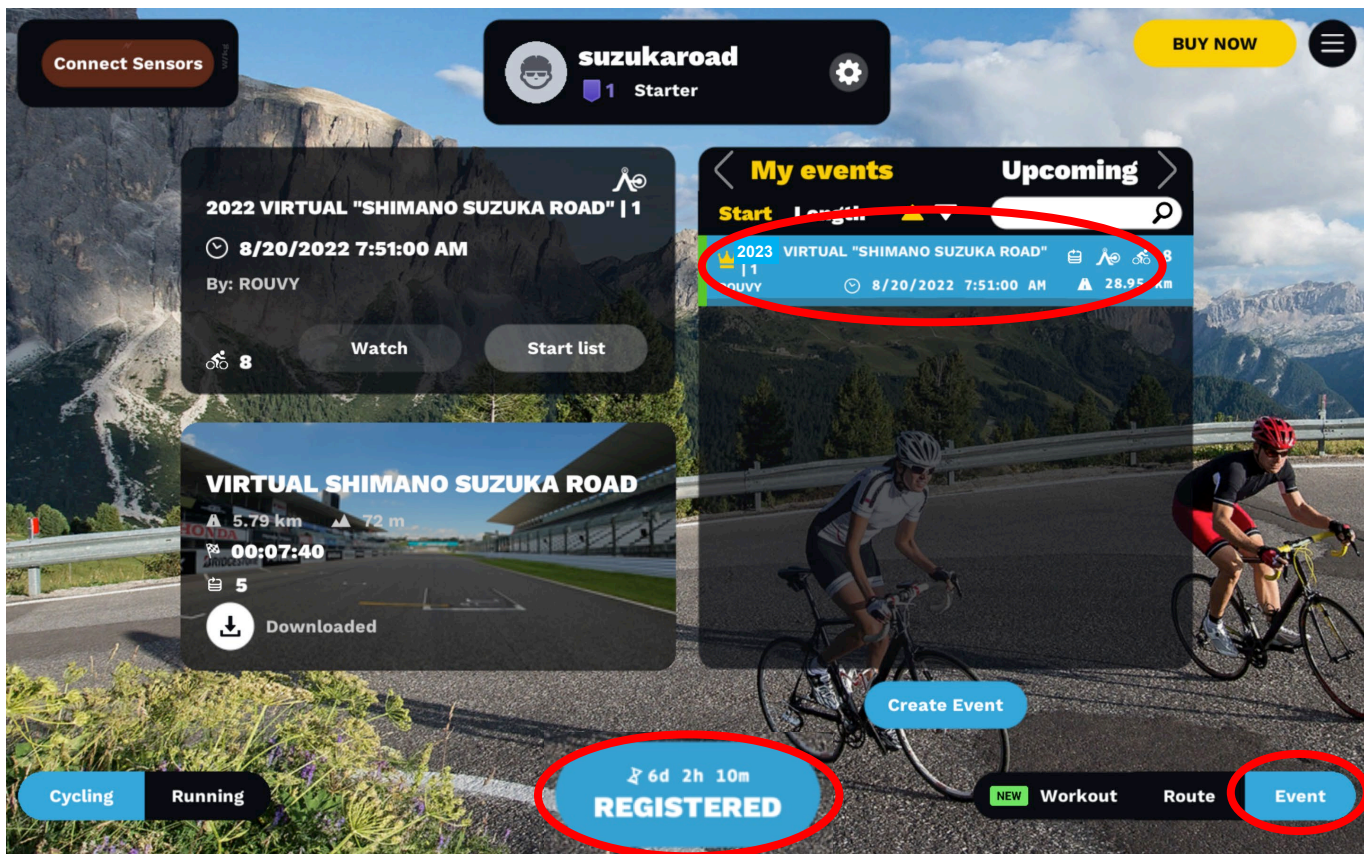

シマノ鈴鹿ロードHPの「バーチャルシマノ鈴鹿ロード お申込み方法」にある

バーチャルレースのURL【 <https://riders.rouvy.com/events/race/159390> 】
をクリックします。

2024 VIRTUAL SHIMANO SUZUKA ROAD

Allowed trainers: 1

STARTLIST Category: all / Men / Women

#	Category	User	Team	Distance	Time
registered	Men	otero22	Regional La Plata		-
registered	Men	Luca-FuntosBike	FUNTOS BIKE		-
registered	Men	L30.			-
registered	Men	gdvalencia			-
registered	Men	Shigemitsu-Shimano-Racing			-
registered	Men	Barry_Bike			-

EVENT START CAPACITY - 6/1000
LAPS - 5

08/24/2024 10:00:00 REGISTER NOW

VIRTUAL SHIMANO SUZUKA ROAD

Author ROUVY
Distance 5.79 km
AVG grade 1%

Support

画面右側の「REGISTER NOW」をクリックします。

「REGISTER」をクリックします。

画面右側に「UNREGISTER」ボタンが表示されリストに自分の名前が表示されたら
エントリー完了です。

Downloadの横の矢印をクリックします。

走るコースの「Select」をクリックして、VIRTUAL SHIMANO SUZUKA ROADを選びます。

- ①アプリケーションを起動します。
- ②画面右下の「Event」ボタンをクリックします。
- ③左右の矢印をクリックして「My events」から参加するイベントを表示します。
- ④スタートから1時間以上前は「REGISTERED」と表示されます。

スタートまで1時間を切ると「Enter」に変わるので、クリックしてください。
クリックするとコースのスタート地点に自分のアバターが表示されコースに入ります。