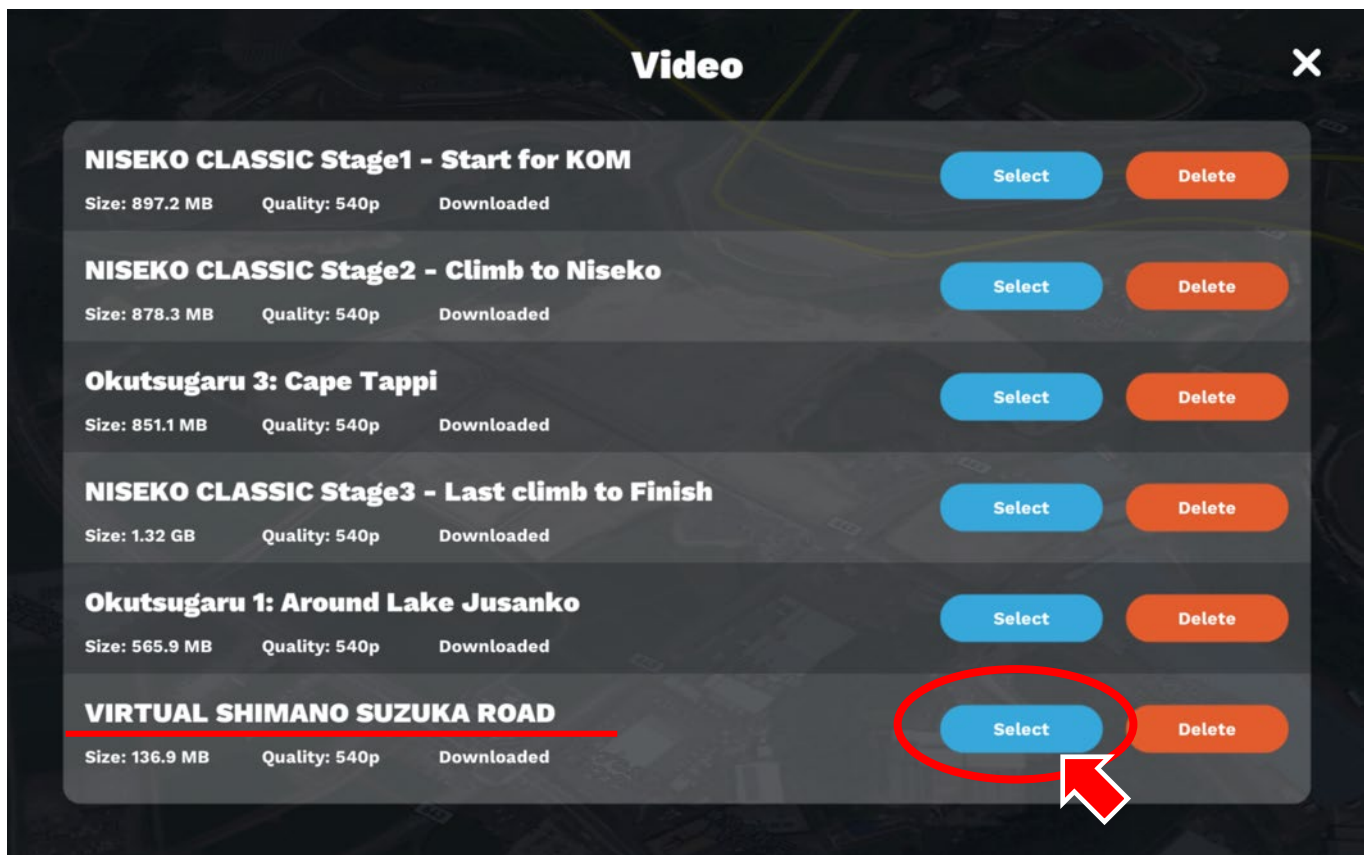

シマノ鈴鹿ロードHPの「バーチャルシマノ鈴鹿ロード お申込み方法」にある

バーチャルレースのURL【 <https://riders.rouvy.com/events/race/159390> 】
をクリックします。

2024 VIRTUAL SHIMANO SUZUKA ROAD

Allowed trainers: 1

STARTLIST Category: all / Men / Women

#	Category	User	Team	Distance	Time
registered	Men	otero22	Regional La Plata		-
registered	Men	Luca-FuntosBike	FUNTOS BIKE		-
registered	Men	L30.			-
registered	Men	gdvalencia			-
registered	Men	Shigemitsu-Shimano-Racing			-
registered	Men	Barry_Bike			-

EVENT START CAPACITY - 6/1000
LAPS - 5

08/24/2024 10:00:00 REGISTER NOW

VIRTUAL SHIMANO SUZUKA ROAD

Author ROUVY
Distance 5.79 km
AVG grade 1%

Support

画面右側の「REGISTER NOW」をクリックします。

「REGISTER」をクリックします。

画面右側に「UNREGISTER」ボタンが表示されリストに自分の名前が表示されたら
エントリー完了です。

Downloadの横の矢印をクリックします。

走るコースの「Select」をクリックして、VIRTUAL SHIMANO SUZUKA ROADを選びます。

- ①アプリケーションを起動します。
- ②画面右下の「Event」ボタンをクリックします。
- ③左右の矢印をクリックして「My events」から参加するイベントを表示します。
- ④スタートから1時間以上前は「REGISTERED」と表示されます。

スタートまで1時間を切ると「Enter」に変わるので、クリックしてください。
クリックするとコースのスタート地点に自分のアバターが表示されコースに入ります。